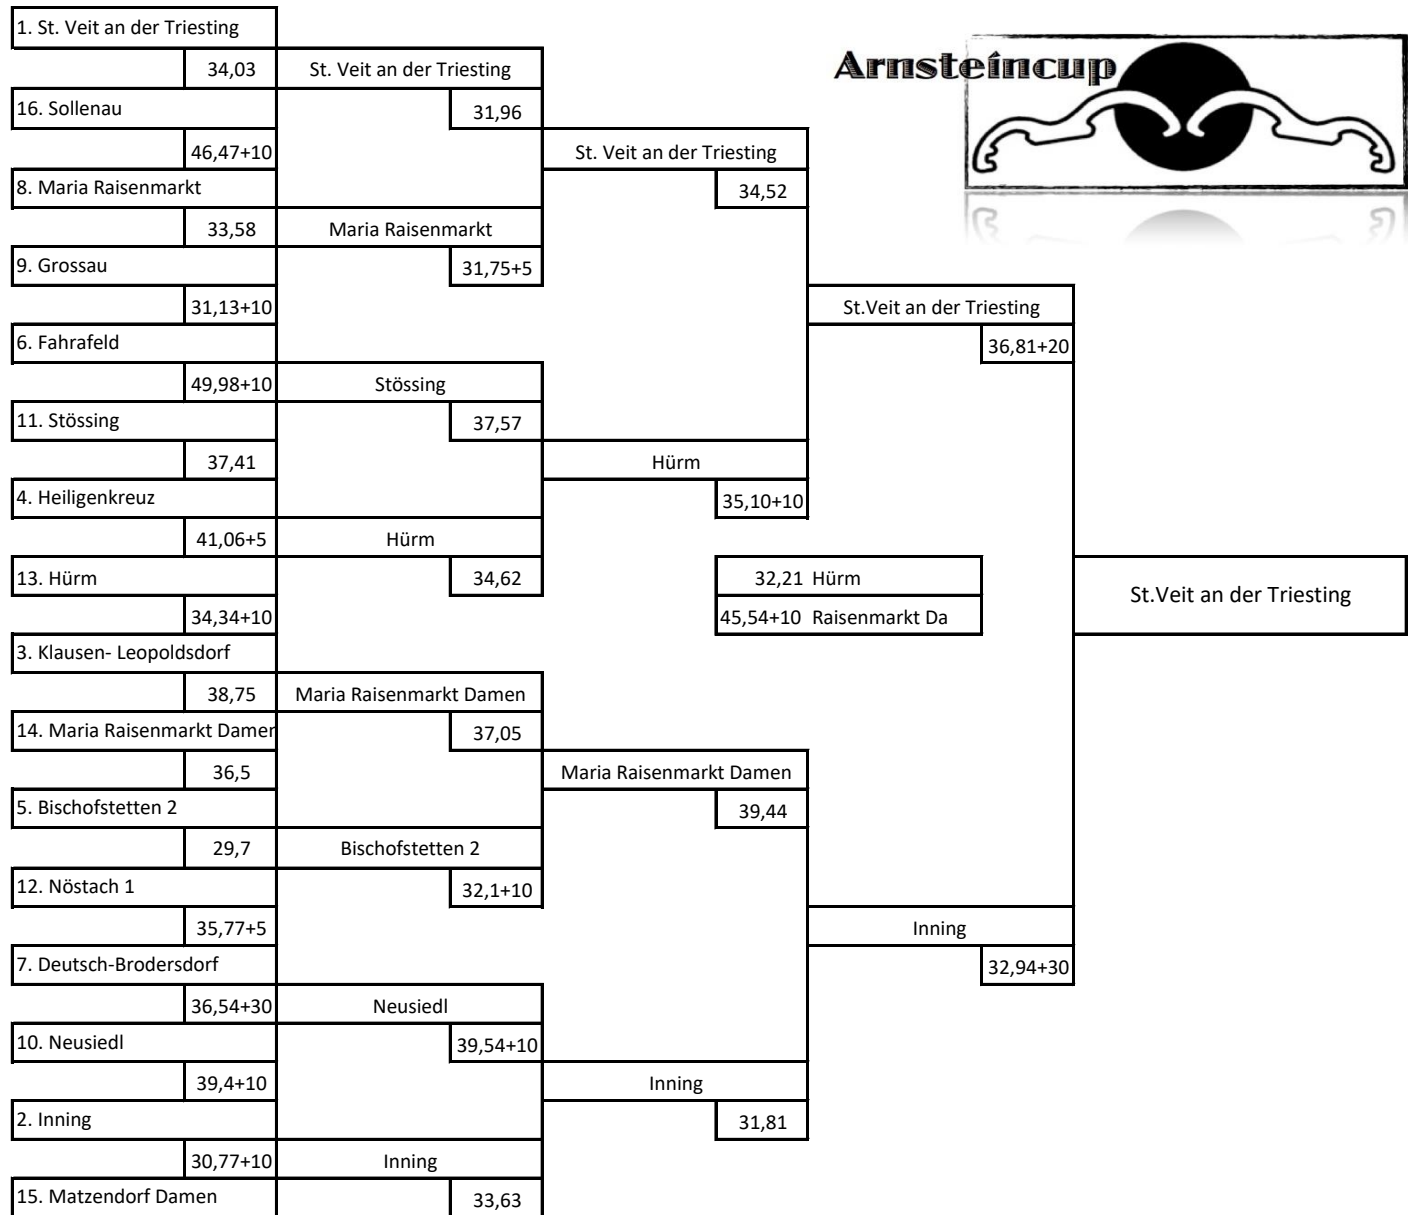

Grunddurchgang

Pl.	Name	Zeit	F.	Gesamt
1.	St.Veit an der Triesting	31,84	0	31,84
2.	Inning	32,11	0	32,11
3.	Klausen-Leopoldsdorf	34,43	0	34,43
4.	Heiligenkreuz	37,06	0	37,06
5.	Bischofstetten 2	32,56	5	37,56
6.	Fahrafeld	37,82	0	37,82
7.	Deutsch Brodersdorf	38,47	0	38,47
8.	Maria Raisenmarkt	41,27	0	41,27
9.	Grossau	36,32	5	41,32
10.	Neusiedl	42,33	0	42,33
11.	Stössing	33,38	10	43,38
12.	Nöstach 1	38,17	10	48,17
13.	Hürm	38,75	10	48,75
14.	Maria Raisenmarkt Damen	39,45	10	49,45
15.	Matzendorf Damen	56,3	5	61,3
16.	Sollenau	50,86	15	65,86
17.	Kaumberg 2	42,66	20	62,66
18.	Groisbach	46,58	20	66,58
19.	Nöstach 2	54	20	73,96

97,48+20

1